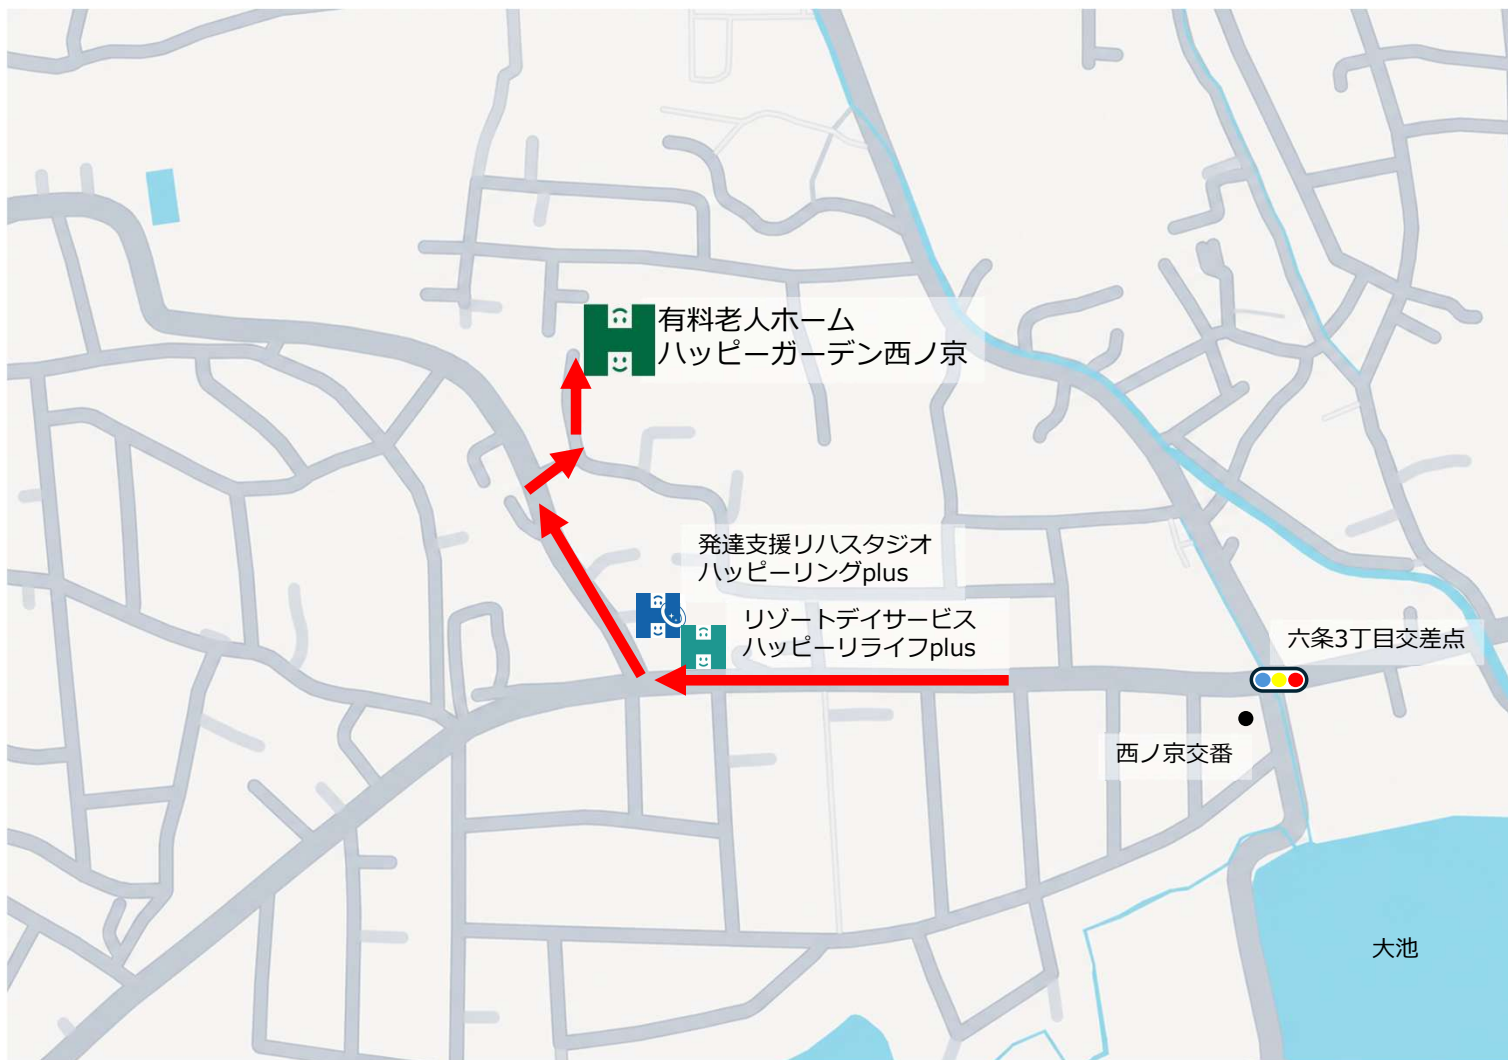

六条3丁目交差点より有料老人ホーム ハッピーガーデン西ノ京へ

六条3丁目交差点より有料老人ホーム ハッピーガーデン西ノ京へ

六条3丁目交差点より有料老人ホーム ハッピーガーデン西ノ京へ

六条3丁目交差点より有料老人ホーム ハッピーガーデン西ノ京へ

六条3丁目交差点より有料老人ホーム ハッピーガーデン西ノ京へ

六条3丁目交差点より有料老人ホーム ハッピーガーデン西ノ京へ

六条3丁目交差点より有料老人ホーム ハッピーガーデン西ノ京へ

六条3丁目交差点より有料老人ホーム ハッピーガーデン西ノ京へ

六条3丁目交差点より有料老人ホーム ハッピーガーデン西ノ京へ